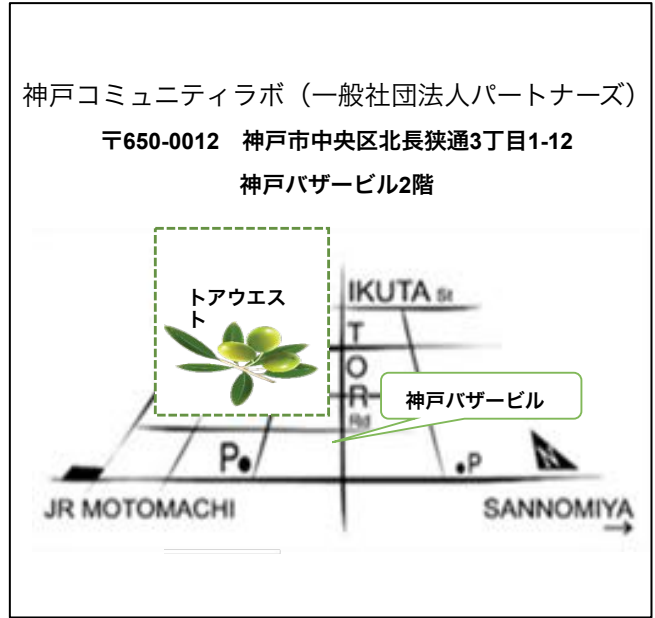

〈神戸YWCA すまいの相談窓口〉

神戸コミュニティラボ（一般社団法人パートナーズ）
〒650-0012 神戸市中央区北長狭通3丁目1-12
神戸バザール2階

〈常設窓口〉

神戸YWCAまごの手
各線三宮駅より徒歩 15 分
神戸市営地下鉄新神戸駅より徒歩 7 分

〈週一窓口 金曜日〉

神戸コミュニティーラボ
JR 元町駅・阪神元町駅東口より徒歩 5 分