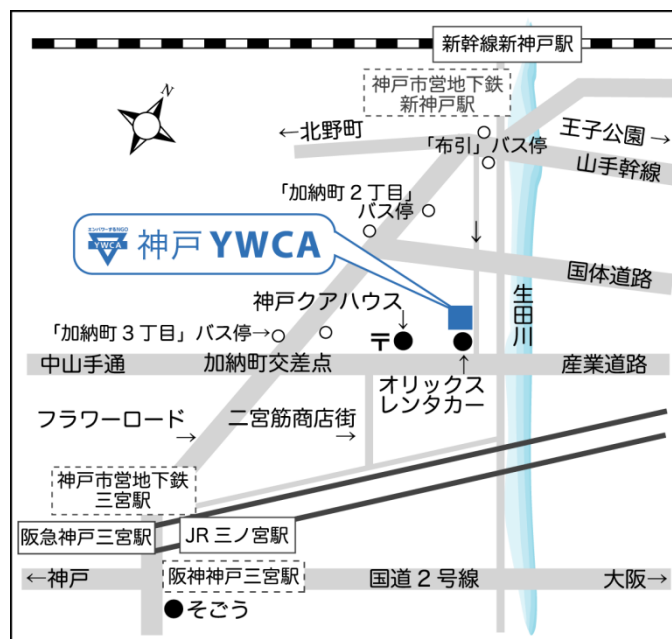

## KOBE YWCA「Mga pang araw-araw na pangunahing wikang Hapon」

Mag aral ng mga basic Japanese na kinakailangan sa pamumuhay sa Japan

◆ **Panahon ng pagaaral :**

- **Klase 1** Mula ika-**30** (Lunes) ng **Mayo**~ika-**22** (Miyerkules) ng **Hunyo**  
(Tuwing araw ng Lunes, Martes, Miyerkules) 12 araw  
(Para sa mga taong hindi pa nakapag-aral ng wikang hapon ~ unang parte ng baguhang level)
- **Klase 2** Mula ika- **4** (Lunes) ng **Hulyo**~ika-**27** (Miyerkules) ng **Hulyo**  
(Tuwing araw ng Lunes, Martes, Miyerkules 18/Hulyo walang klase) 11 araw  
(unang parte ng baguhang level ~ huling parte ng level baguhang level)

Paraan ng pagtungo sa  
 ~KOBE YWCA College~

●Paraan ng pagtungo sa KOBE YWCA

- Maaaring lakarin ng 12 minutos mula sa JR Sannomiya, Hankyu Kobe Sannomiya, Hanshin, istasyon ng Subway sa Sannomiya
- Maaaring lakarin ng 5 minutos mula sa istasyon ng Subway sa Shin-kobe at mula sa Nunubiki bus stop ng city bus (Line 92) .