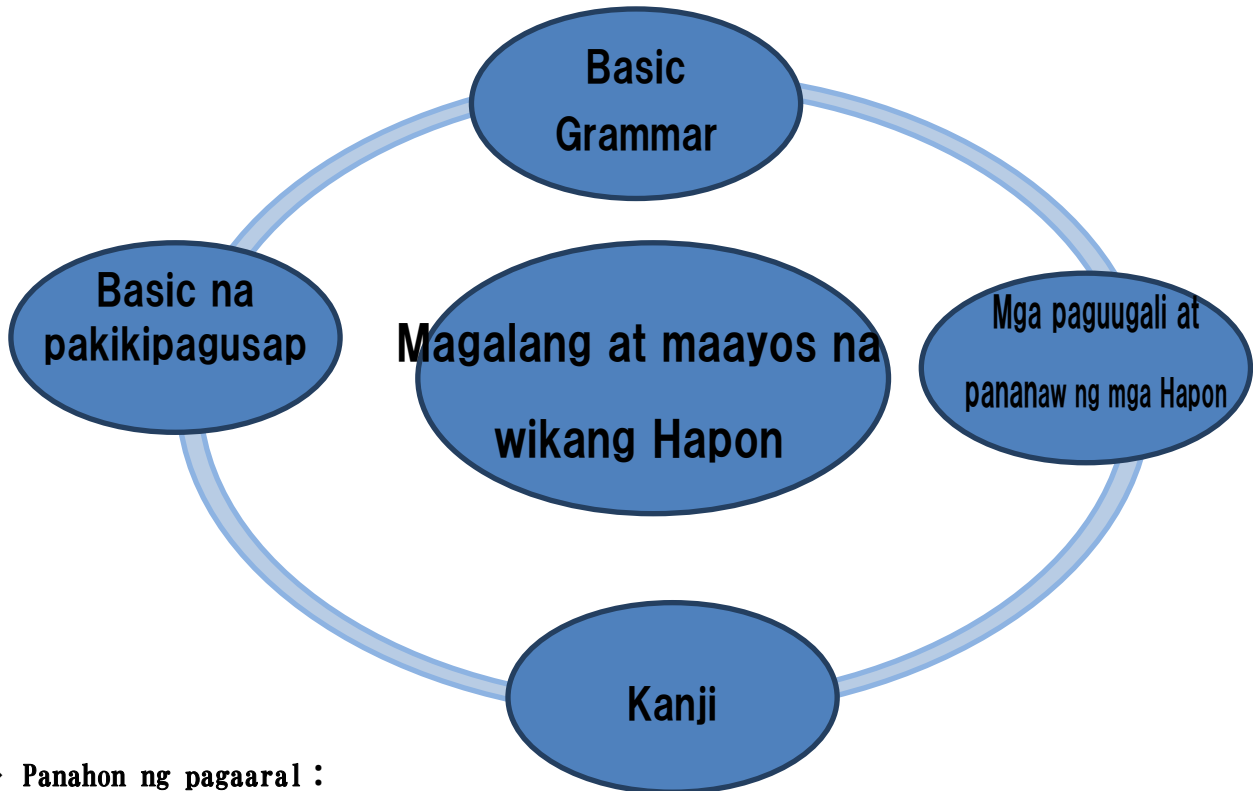

## KOBE YWCA「Mga pang araw-araw na pangunahing wikang Hapon」

Mag aral ng mga basic Japanese na kinakailangan sa pamumuhay sa Japan

◆ **Panahon ng pagaaral :**

- **Klase 1** Mula ika-**30** (Lunes) ng **Mayo**~ika-**22** (Miyerkules) ng **Hunyo**  
(Tuwing araw ng Lunes, Martes, Miyerkules) 12 araw  
(Para sa mga taong hindi pa nakapag-aral ng wikang hapon ~ unang parte ng baguhang level)
- **Klase 2** Mula ika- **4** (Lunes) ng **Hulyo**~ika-**27** (Miyerkules) ng **Hulyo**  
(Tuwing araw ng Lunes, Martes, Miyerkules 18/Hulyo walang klase) 11 araw  
(unang parte ng baguhang level ~ huling parte ng level baguhang level)

◆ **Mga maaaring sumali :** Mga dayuhang mamamayan na may edad na 16 taong gulang pataas at hindi nakapag aral ng pormal na edukasyon sa wikang Hapon.

(May pagsusulit na gaganapin para malaman kung anong level kayo nararapat)