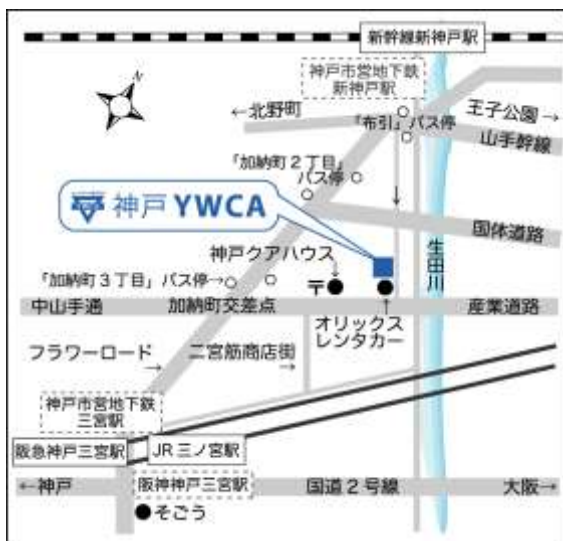

日 時： 2016年11月13日（日）13:00～15:00（終了後茶話会）
場 所： 神戸YWCA学院 5階チャペル
講 師： 福井武司 さん
参加費： 1,000円（一般）
500円（神戸YWCA学院同窓会会員・登録講師・日本語教師養成講座受講者）

申し込み： Fax または e-mail でお申し込みください。
Fax：078-231-6692
e-mail：office@kobe.ywca.or.jp （担当：神戸YWCA学院 原田）
申込締切： 2016年11月5日（土）＊定員50人になり次第締め切ります。

主 催： 神戸YWCA学院同窓会 神戸YWCA学院

神戸YWCA 学院

〒651-0093 神戸市中央区二宮町 1-12-10
tel. 078-231-6303 fax. 078-231-6692
e-mail. college@kobe.ywca.or.jp
www.kobe.ywca.or.jp

YWCA

（ワイ・ダブリュー・シー・エー
（Young Women's Christian Association）は…

神戸市営地下鉄新神戸駅より

- ①南改札口から外に出て左手にある階段を上る。
- ②上がって左手にある布引バス停前を通り、広い道路を向かい側に渡る。
- ③新神戸カメラ（緑色のテント）の角を南へ折れ、真っ直ぐ南下する（南行き一方通行）。

三宮駅より

- ①阪急電車の線路（高架）沿い（山側）を東へ進む。
- ②「幸福の科学」の角を左に曲がる。山の方へ真っ直ぐ進む。
- ③産業道路を山側に渡ってすぐ右に曲がる。
- ④産業道路沿いに東へ真っ直ぐ進む。
- ⑤オリックスレンタカーの角を左に曲がる。