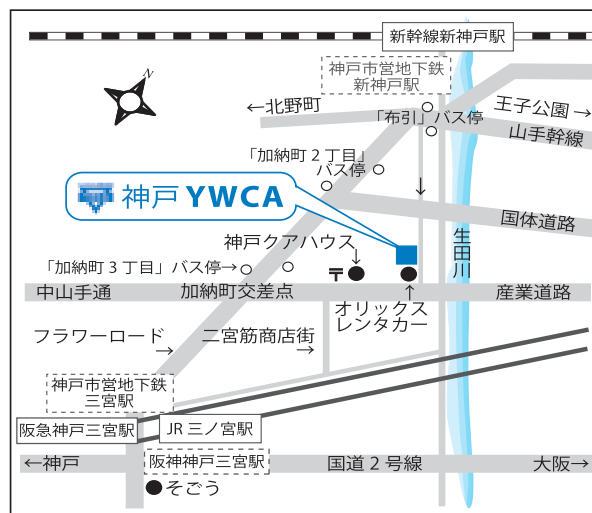

著書「学校では教えてくれない! 国語辞典の遊び方」(角川学芸出版)等のほか、石黒圭[編著]『実践・作文指導』くろしお出版 石黒圭ほか『コミュニケーションのためのクラス活動40』(スリーエーネットワーク)などにも執筆。今回は、日本語教育における国語辞典の使い方についてもお話しいただく予定です。

参加費

一般 2,000円

※神戸YWCA学院
同窓会会員1,000円

神戸YWCA学院 神戸YWCA学院同窓会

会場：神戸YWCA会館

神戸市中央区二宮町1-12-10 Tel : 078-231-6303

JR「三ノ宮」駅、阪急・阪神・神戸市営地下鉄「三宮」駅より徒歩15分/
神戸市営地下鉄「新神戸」駅より徒歩5分

『国語辞典の遊び方』

講師 サンキュータツオ さん

日時： 2015年11月22日（日）13：30～15：30（終了後茶話会）

会場： 神戸YWCA会館5F

〒651-0093 神戸市中央区二宮町1-12-10

Tel : 078-231-6303

<アクセス>

JR「三ノ宮」駅、阪急・阪神・神戸市営地下鉄「三宮」駅より徒歩15分
神戸市営地下鉄「新神戸」駅より徒歩5分
二宮橋西、オリックスレンタカー角を北へ15m

参加費： 一般 2,000円

※神戸YWCA学院同窓会会員・日本語教師養成講座受講生 1,000円

申し込みは、e-mail、またはFaxでお願いします

e-mail : office@kobe.ywca.or.jp Fax : 078-231-6692